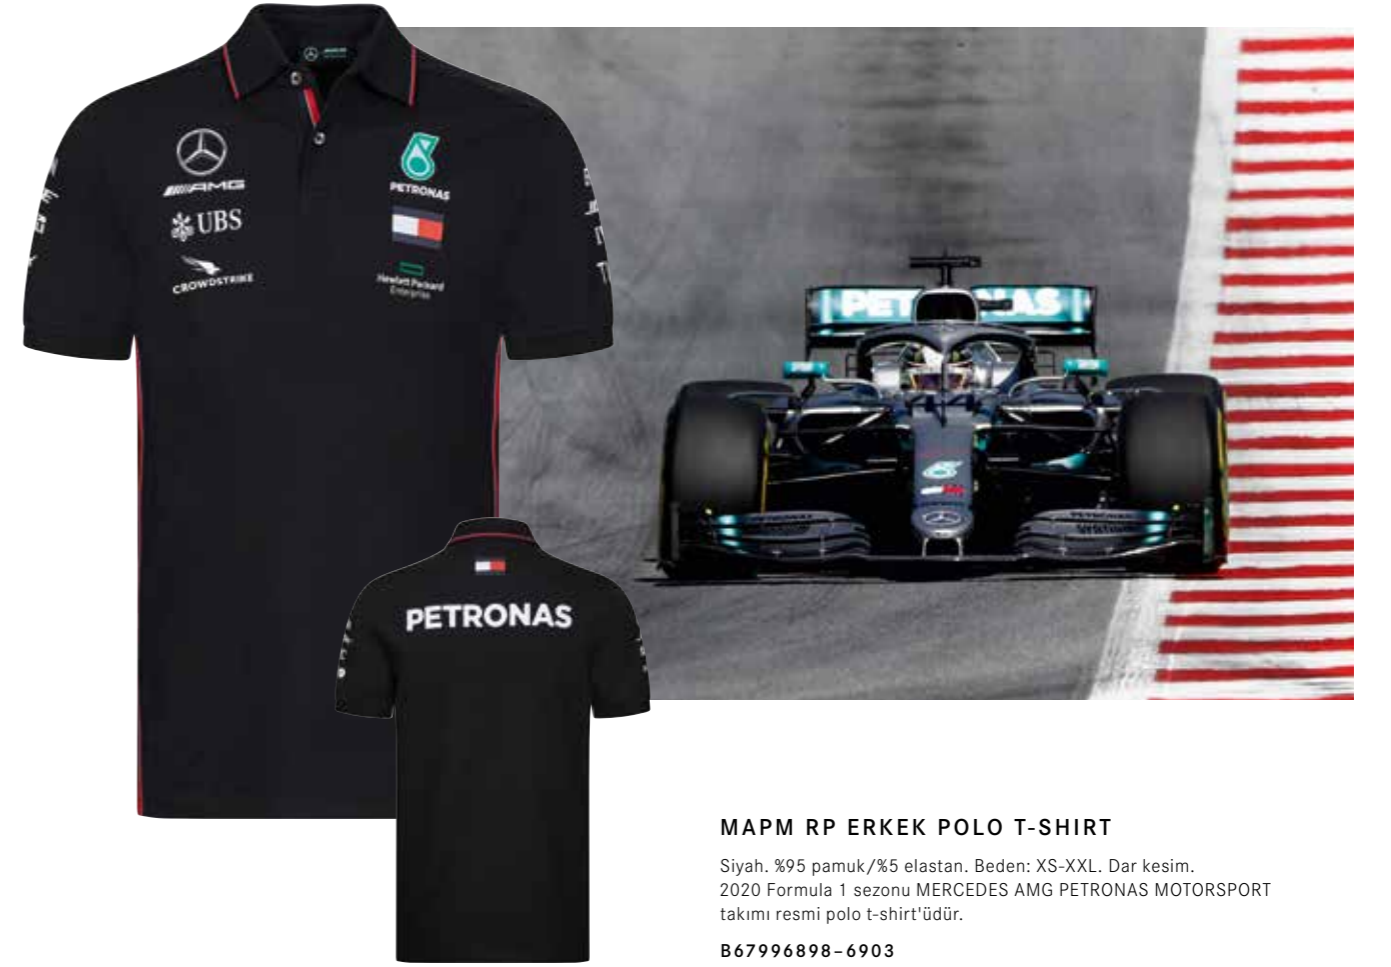

MAPM RP ERKEK POLO T-SHIRT

Siyah. %95 pamuk/%5 elastan. Beden: XS-XXL. Dar kesim.
2020 Formula 1 sezonu MERCEDES AMG PETRONAS MOTORSPORT
takımı resmi polo t-shirt'üdür.

B67996898-6903