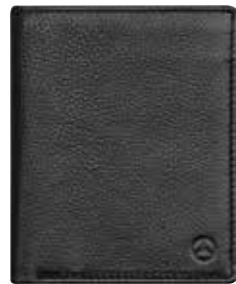

I-CLIP CÜZDAN

Siyah. Kalıcı olarak elastik, ileri teknoloji plastik ROBUTENSE/sığır derisi. Patentli kart sistemi. 12 adet kart yerleştirilebilir. Para klipsi. Almanya'da üretilmiştir. Yaklaşık boyut 8,7 x 6 x 1,6 cm.

B66954769

CÜZDAN

Siyah. Sığır derisi. RFID koruma. Kâğıt ve madeni paralar ile kartlar için çeşitli bölmeler ve cepler. Kabartmalı Mercedes yıldızı. Yaklaşık boyut 10 x 2 x 12 cm.

B66953717