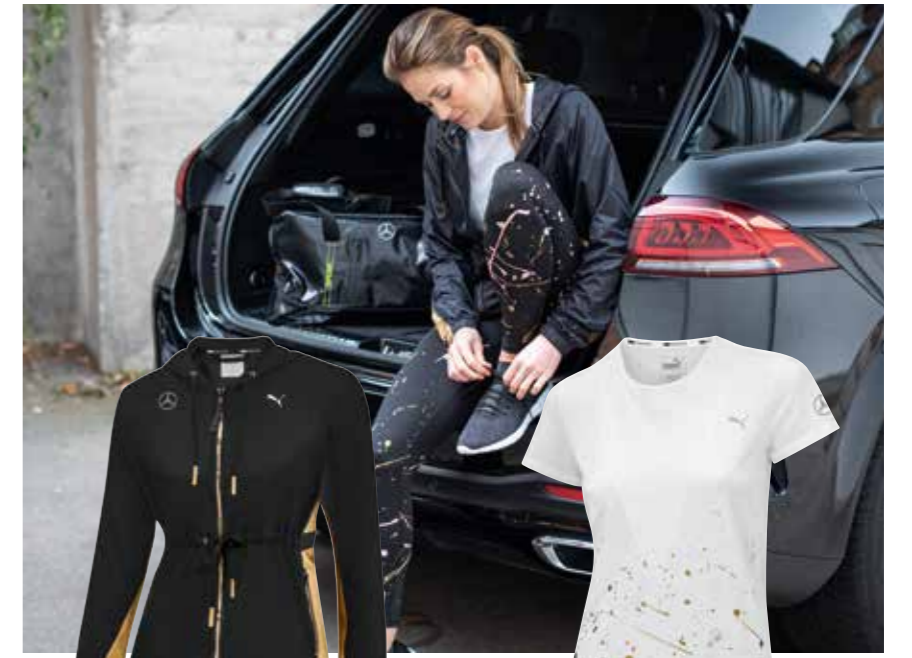

KADINLAR İÇİN RÜZGARLIK CEKET

Siyah, %63 naylon/%37 polyester. Rüzgarlı havalara karşı koruma sağlayan windCELL. Kapüşon ve bel bandı üzerinde ayarlama kordonu. Yanlarda iki adet fermuarlı cep. Beden: XS-XL. Mercedes-Benz için PUMA tarafından üretilmiştir.

B66959064-9068

KADINLAR İÇİN T-SHIRT

Beyaz, %50 polyester/%25 pamuk/%25 viskoz. Göğüs kısmında V şeklinde file astar. Terin buharlaşmasını sağlayan dryCELL. T-shirt kolunda Mercedes yıldızı baskısı. Beden: XS-XL. Mercedes-Benz için PUMA tarafından üretilmiştir.

B66959069-9073

ALIN BANDI

Antrasit (kömür siyahı)/kireç beyazı. %92 polyester/%8 elastan. Yaklaşık boyut 23 x 11,5 cm.

B66955808