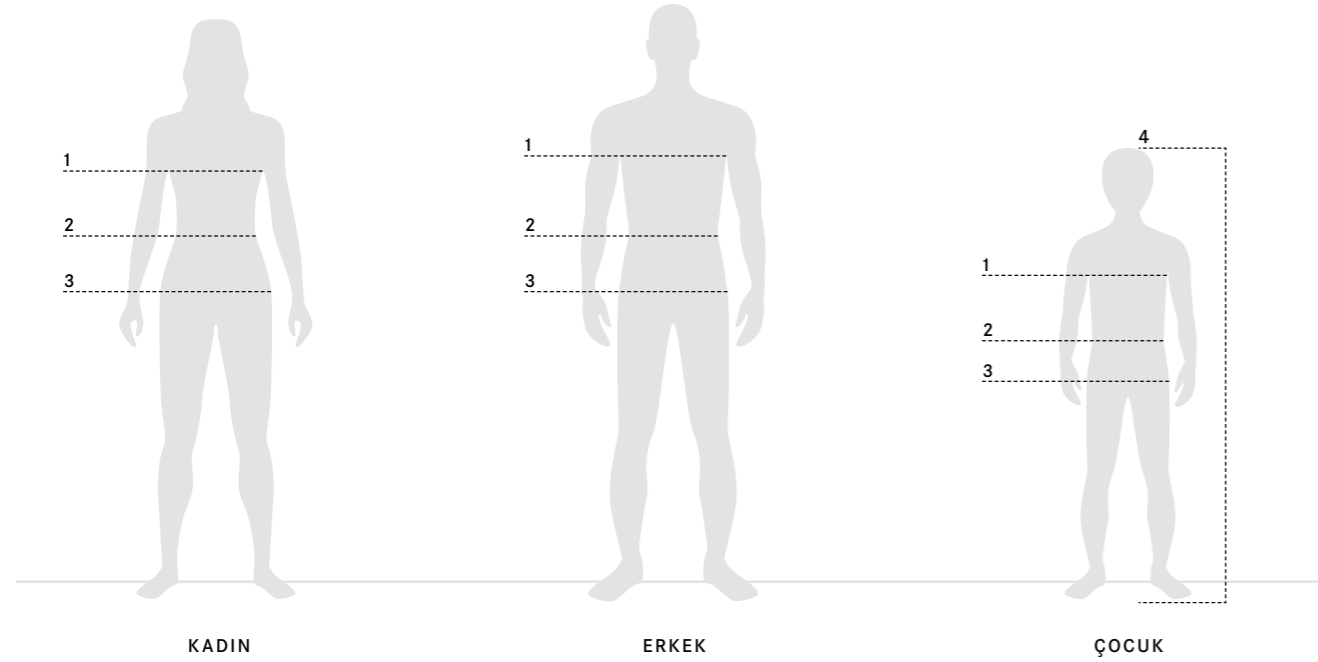

Güneş gözlükleri için filtre kategorileri

Güneş gözlükleri için renk koyuluğu derecesine göre dört farklı filtre kategorisi kullanılmaktadır. İhtiyacınıza en uygun kategoriyi belirlemek için lütfen aşağıdaki tabloyu inceleyiniz.

Kategori	Ton	Koruma / Işık Durumları
1	20-57%	Bulutlu havalarda için hafif koruma.
2	57-80%	Orta Avrupa'nın yazı için normal koruma.
3	80-92%	Deniz, sahil ve dağlık bölgeler ve Güney Avrupa ülkeleri için yüksek koruma; %90'ın üzeri araba sürmek için uygun değildir!
4	92-97%	Yüksek dağlar ve buzullar için maksimum koruma; araç kullanımına uygun değil!

Kıyafet Bedenleleri

Aşağıdaki tablolar kendinize en uygun bedeni bulmanız için tasarlanmıştır. Ölçülerinizi doğru almanız önemlidir. En iyi sonuçlar için rahat olmalı ve sadece iç çamaşırlarınızı giyiyor olmalısınız. İdeal olarak mezura kullanmanız önerilir çünkü vücudunuza yakın tutabilirsiniz. Eğer biri BEDEN ölçüsü almak için yardımcı olabilirse daha kolay ve kesin sonuçlar alabilirsiniz.

1. **Göğüs:** Mezurayı yatay şekilde göğsünüzün en dolgun yerinden geçirerek göğüs çevrenizi ölçün.
2. **Bel:** Mezurayı fazla sıkmadan bel çevrenizi ölçün.
3. **Basen:** Mezurayı yatay şekilde basenlerinizin en dolgun yerinden geçirerek basen çevrenizi ölçün.
4. **Boy (çocuk kıyafetleri için):** Ayakkabısız halde kafanın üstünden ayaklara kadar ölçü alın.

Lütfen dikkat: PUMA markası ve resmi MERCEDES AMG PETRONAS ürünleri için farklı tablolar sunulmuştur.

Kadın

BEDEN	XS	S	M	L	XL
Göğüs (cm)	77-82	83-88	89-94	95-100	101-106
Bel (cm)	61-66	67-72	73-78	79-84	85-90
Basen (cm)	87-92	93-98	99-104	105-110	111-116

Erkek

BEDEN	XS	S	M	L	XL	XXL	XXXL
Göğüs (cm)	85-90	91-96	97-102	103-108	109-114	115-120	121-126
Bel (cm)	78-82	83-87	88-93	94-99	100-105	106-111	112-117
Basen (cm)	89-94	95-100	101-106	107-112	113-118	119-124	125-130

Çocuk

BEDEN	116/122	128/134	140/146	152/158
Yaş (yıl)	6-7	8-9	10-11	12
Göğüs (cm)	58-62	63-68	69-74	75-80
Bel (cm)	55-56	57-59	60-62	63-65
Basen (cm)	62-67	68-73	74-80	81-87
Boy (cm)	114-125	126-137	138-149	150-161

Kadın

BEDEN	XS	S	M	L	XL
Göğüs (cm)	82	86	91	96	101
Bel (cm)	65	68	74	80	86
Basen (cm)	93	96	101	106	112

Erkek

BEDEN	XS	S	M	L	XL	XXL
Göğüs (cm)	84	92	100	108	116	124
Bel (cm)	76	82	88	96	104	114
Basen (cm)	88	95	102	110	118	126

Çocuk

BEDEN	104	116	128	140	152
Göğüs (cm)	56	59	64	70	76
Bel (cm)	53	55	59	63	67
Basen (cm)	59	63	69	75	81
Boy (cm)	104	116	128	140	152