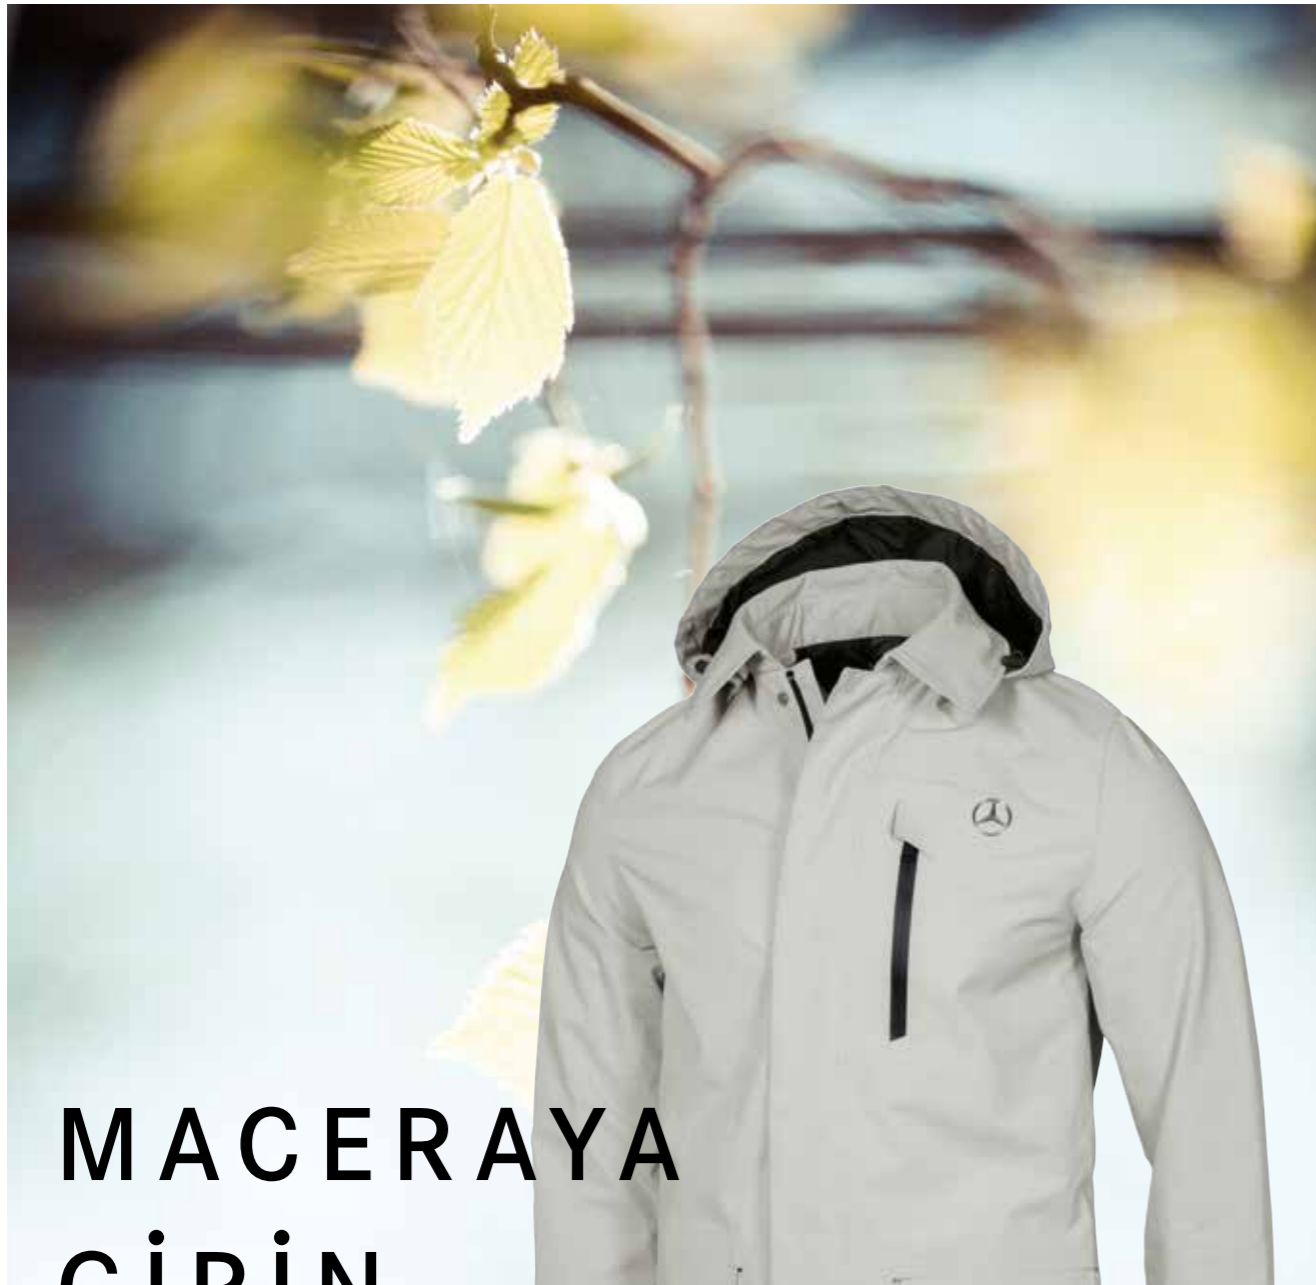

MACERAYA GİRİN.

ERKEKLER İÇİN KABAN

Gümüş grisi. %100 poliamid dış malzeme, %100 polyester iç astar. Yapışık iç dikişler. Fermuarlı kapüşon. Gizlenmiş çitçitler. Yanlarda kapaklı cepler ve su geçirmeyen fermuarlı cepler. Kulaklık kablosu için çıkış yeri olan fermuarlı göğüs cebi. Genişliği ayarlanabilir kollar. Modern kesim. Beden: S-XXL.

B66958681-8685